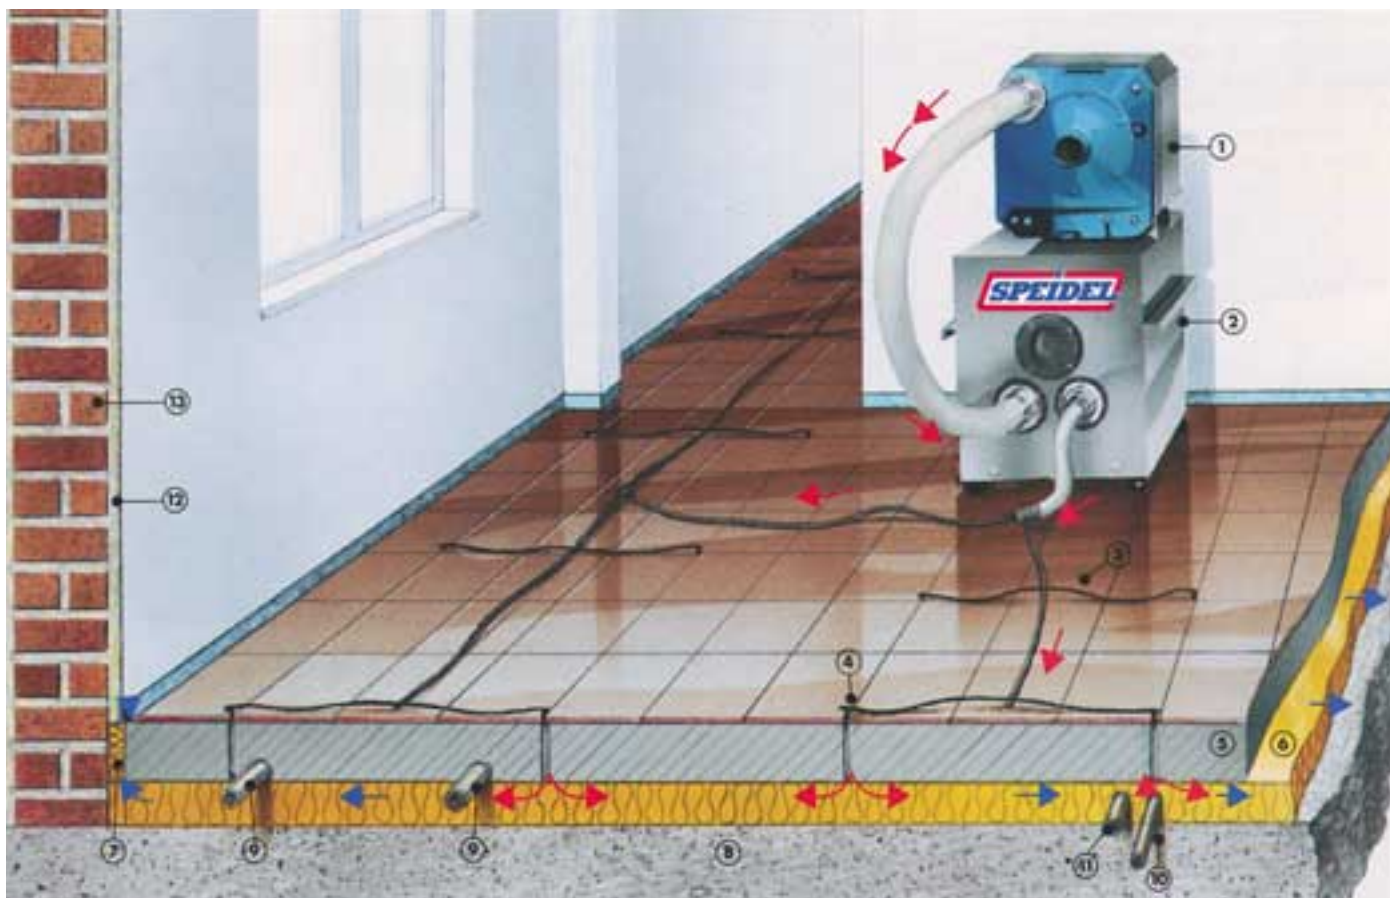

Wenn schon Trocknung -  
dann schon Speidel!

**SPEIDEL**

**0800-400 0800**

Speidel Micro-System Estrich-trocknung ist ein optimiertes Verfahren mit höchstem Wirkungsgrad zur Trocknung von Fliesenböden. Für Teppichböden wurde von uns das Randfugen-Trocknungssystem entwickelt. Alle Bodenoberbeläge bleiben unbeschädigt erhalten. Technisch professionell wird ihren Räumen ein moderner Maschinenpark „maßgeschneidert“ angepaßt – mit dem Anspruch, effektiv und kostenbewußt zu arbeiten. Alle Systeme sind extrem schalldämmt. Die Räume können während der Trocknung weitergenutzt werden.

← trockener Luftstrom

← feuchter Luftstrom

- ① Trockner
- ② Luftverdichter
- ③ Micro-Luftschlauch
- ④ Micro-Bodenadapter
- ⑤ Estrich

- ⑥ Dämmschicht
- ⑦ Randstreifen
- ⑧ Beton
- ⑨ Fußbodenheizung
- ⑩ Warmwasser
- ⑪ Kaltwasser
- ⑫ Wandputz
- ⑬ Mauerwerk